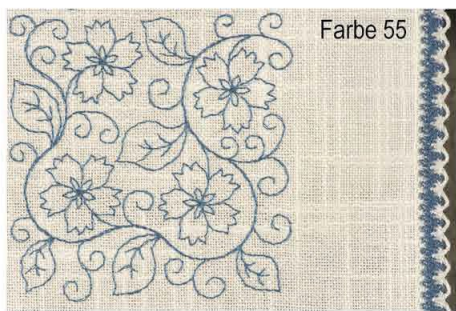

50 % Baumwolle  
50 % Leinen

# 05. Kornblume

Farbe 54

Farbe 55

Artikel	Bezeichnung	Größe
10500	Deckerl	21 x 21 cm
10501	Deckerl	32 x 32 cm
10503	Set	32 x 43 cm
10504	Set	43 x 54 cm
10507	Tischband	21 x 74 cm
10508	Tischband	21 x 86 cm
10514	kleiner Läufer	32 x 63 cm
10516	kleiner Läufer	32 x 84 cm

Artikel	Bezeichnung	Größe
10517	Läufer	32 x 95 cm
10526	Läufer	32 x 118 cm
10528	Läufer	43 x 118 cm
10531	Läufer	43 x 147 cm
10532	Läufer	43 x 178 cm
10533	Läufer	43 x 199 cm
10534	Mitteldecke	86 x 86 cm
10552	Zierkissen	42 x 42 cm