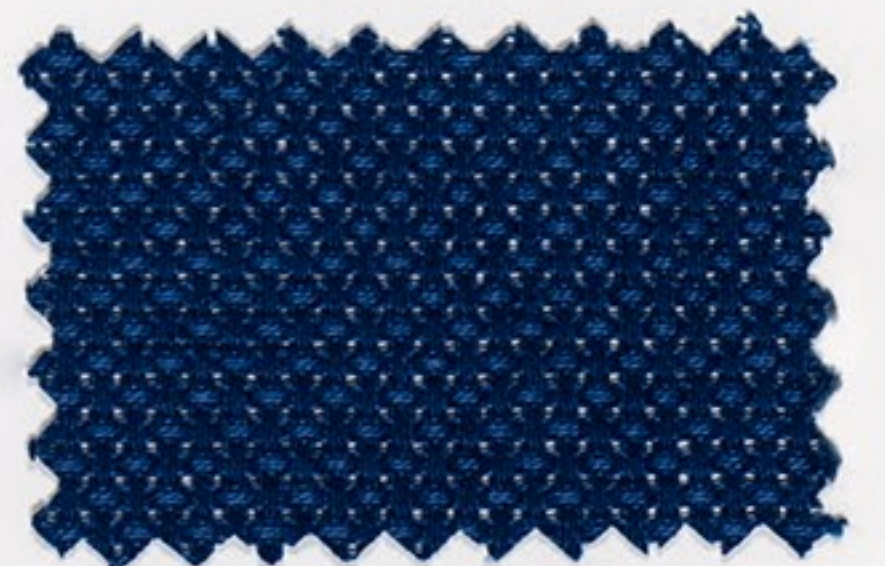

Ayda 55 K.

55 Kästchen / 10 cm, 100 % Baumwolle
mercerisiert, pflegeleicht

5500 natur – 183 cm breit

5505 ½ gebleicht – 183 cm
5591 ½ gebleicht – 90 cm

5510 weiss – 183 cm breit
5592 weiss – 90 cm breit

5595 schwarz – 183 cm

5501 natur Rustico – 183 cm

Ayda 45 K.

45 Kästchen / 10 cm, 100 % Baumwolle
mercerisiert, pflegeleicht

4400 natur – 130 cm breit
4200 natur – 183 cm breit

4405 ½ gebleicht – 130 cm
4205 ½ gebleicht – 183 cm

4410 weiss – 130 cm breit
4210 weiss – 183 cm breit

4460 grün – 130 cm breit

4470 rot – 130 cm breit

4486 blau – 130 cm breit