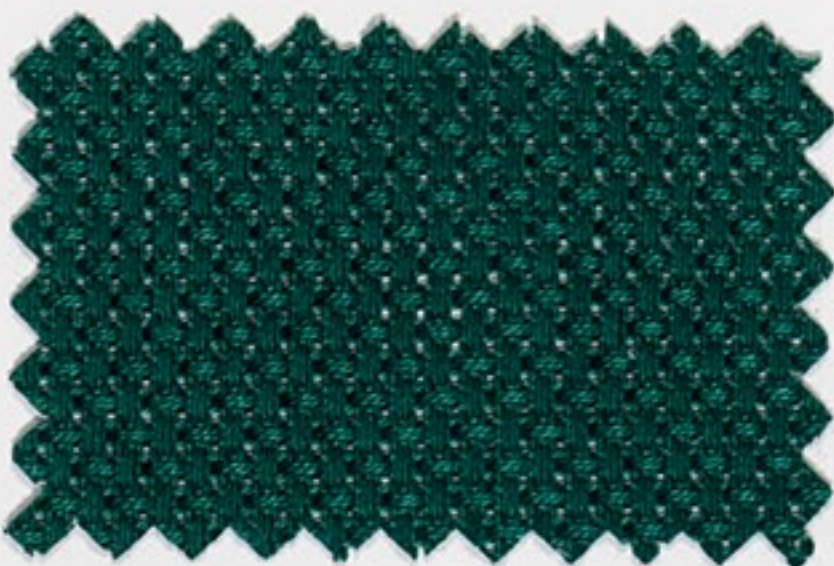

Ayda 55 K.

55 Kästchen / 10 cm, 100 % Baumwolle
mercerisiert, pflegeleicht

5500 natur – 183 cm breit

5505 ½ gebleicht – 183 cm
5591 ½ gebleicht – 90 cm

5510 weiss – 183 cm breit
5592 weiss – 90 cm breit

5595 schwarz – 183 cm

5501 natur Rustico – 183 cm

Ayda 45 K.

45 Kästchen / 10 cm, 100 % Baumwolle
mercerisiert, pflegeleicht

4400 natur – 130 cm breit
4200 natur – 183 cm breit

4405 ½ gebleicht – 130 cm
4205 ½ gebleicht – 183 cm

4410 weiss – 130 cm breit
4210 weiss – 183 cm breit

4460 grün – 130 cm breit

4470 rot – 130 cm breit

4486 blau – 130 cm breit