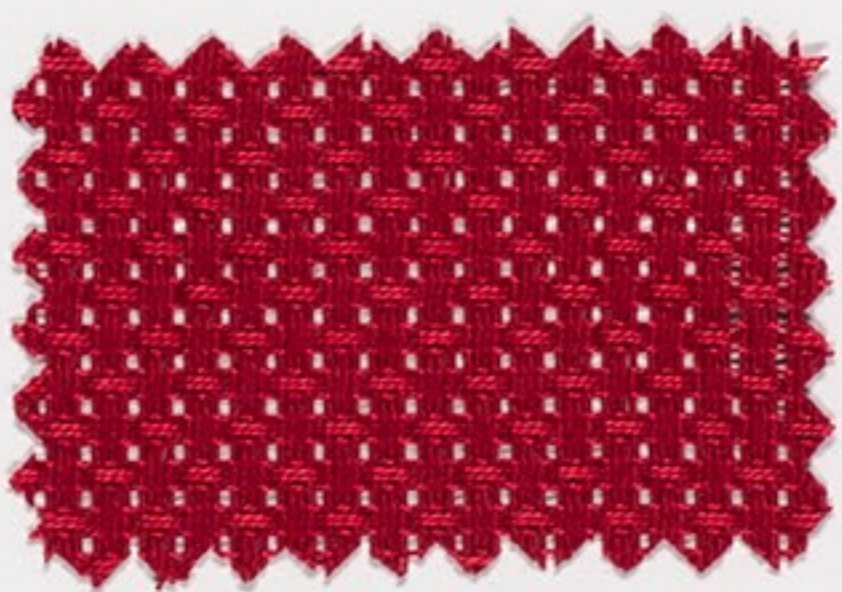

Ayda 33 K.

33 Kästchen / 10 cm, 100 % Baumwolle
mercerisiert, pflegeleicht

180 natur – 150 cm breit
4900 natur – 60 cm breit

1180 ½ gebleicht – 150 cm
4905 ½ gebleicht – 60 cm

181 weiss – 150 cm breit
4910 weiss – 60 cm breit

4960 grün – 60 cm breit

4970 rot – 60 cm breit

4986 blau – 60 cm breit

Gitterstoff fein

32 Kästchen / 10 cm, 100 % Baumwolle
170 cm breit, mercerisiert, pflegeleicht

200 natur, appretiert

201 weiss

Gitterstoff grob

24 Kästchen / 10 cm, 100 % Baumwolle
170 cm breit, mercerisiert, pflegeleicht

270 natur, appretiert

271 weiss