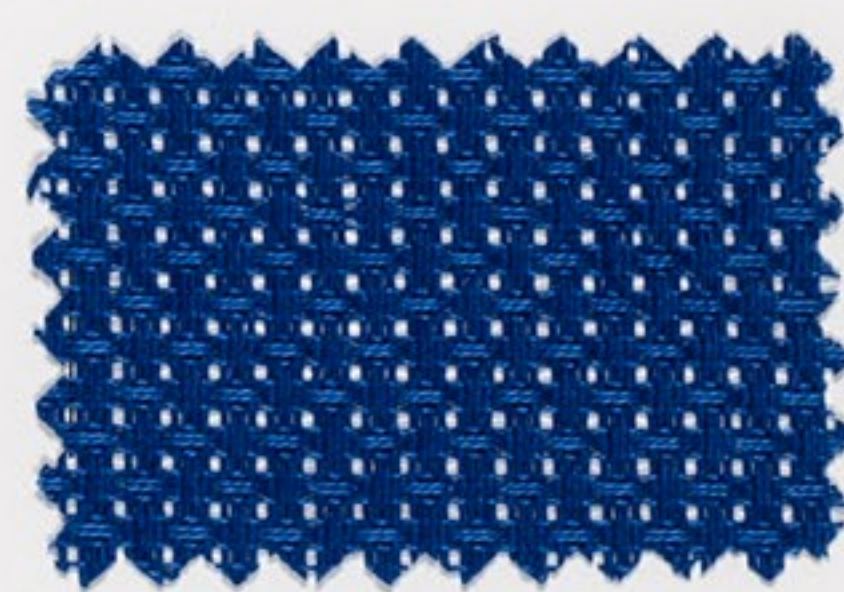

Ayda 33 K.

33 Kästchen / 10 cm, 100 % Baumwolle
mercerisiert, pflegeleicht

180 natur – 150 cm breit
4900 natur – 60 cm breit

1180 ½ gebleicht – 150 cm
4905 ½ gebleicht – 60 cm

181 weiss – 150 cm breit
4910 weiss – 60 cm breit

4960 grün – 60 cm breit

4970 rot – 60 cm breit

4986 blau – 60 cm breit

Gitterstoff fein

32 Kästchen / 10 cm, 100 % Baumwolle
170 cm breit, mercerisiert, pflegeleicht

200 natur, appretiert

201 weiss

Gitterstoff grob

24 Kästchen / 10 cm, 100 % Baumwolle
170 cm breit, mercerisiert, pflegeleicht

270 natur, appretiert

271 weiss