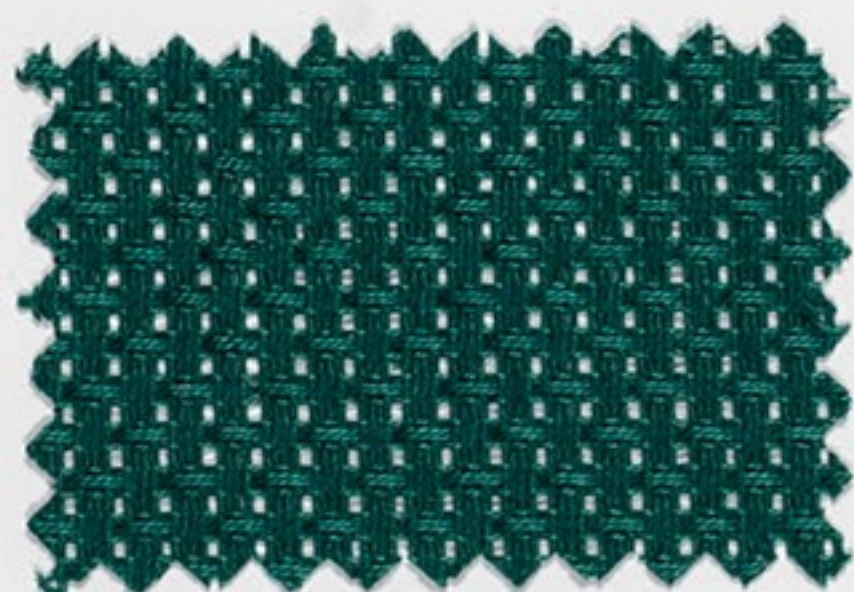

Ayda 33 K.

33 Kästchen / 10 cm, 100 % Baumwolle
mercerisiert, pflegeleicht

180 natur – 150 cm breit
4900 natur – 60 cm breit

1180 ½ gebleicht – 150 cm
4905 ½ gebleicht – 60 cm

181 weiss – 150 cm breit
4910 weiss – 60 cm breit

4960 grün – 60 cm breit

4970 rot – 60 cm breit

4986 blau – 60 cm breit

Gitterstoff fein

32 Kästchen / 10 cm, 100 % Baumwolle
170 cm breit, mercerisiert, pflegeleicht

200 natur, appretiert

201 weiss

Gitterstoff grob

24 Kästchen / 10 cm, 100 % Baumwolle
170 cm breit, mercerisiert, pflegeleicht

270 natur, appretiert

271 weiss