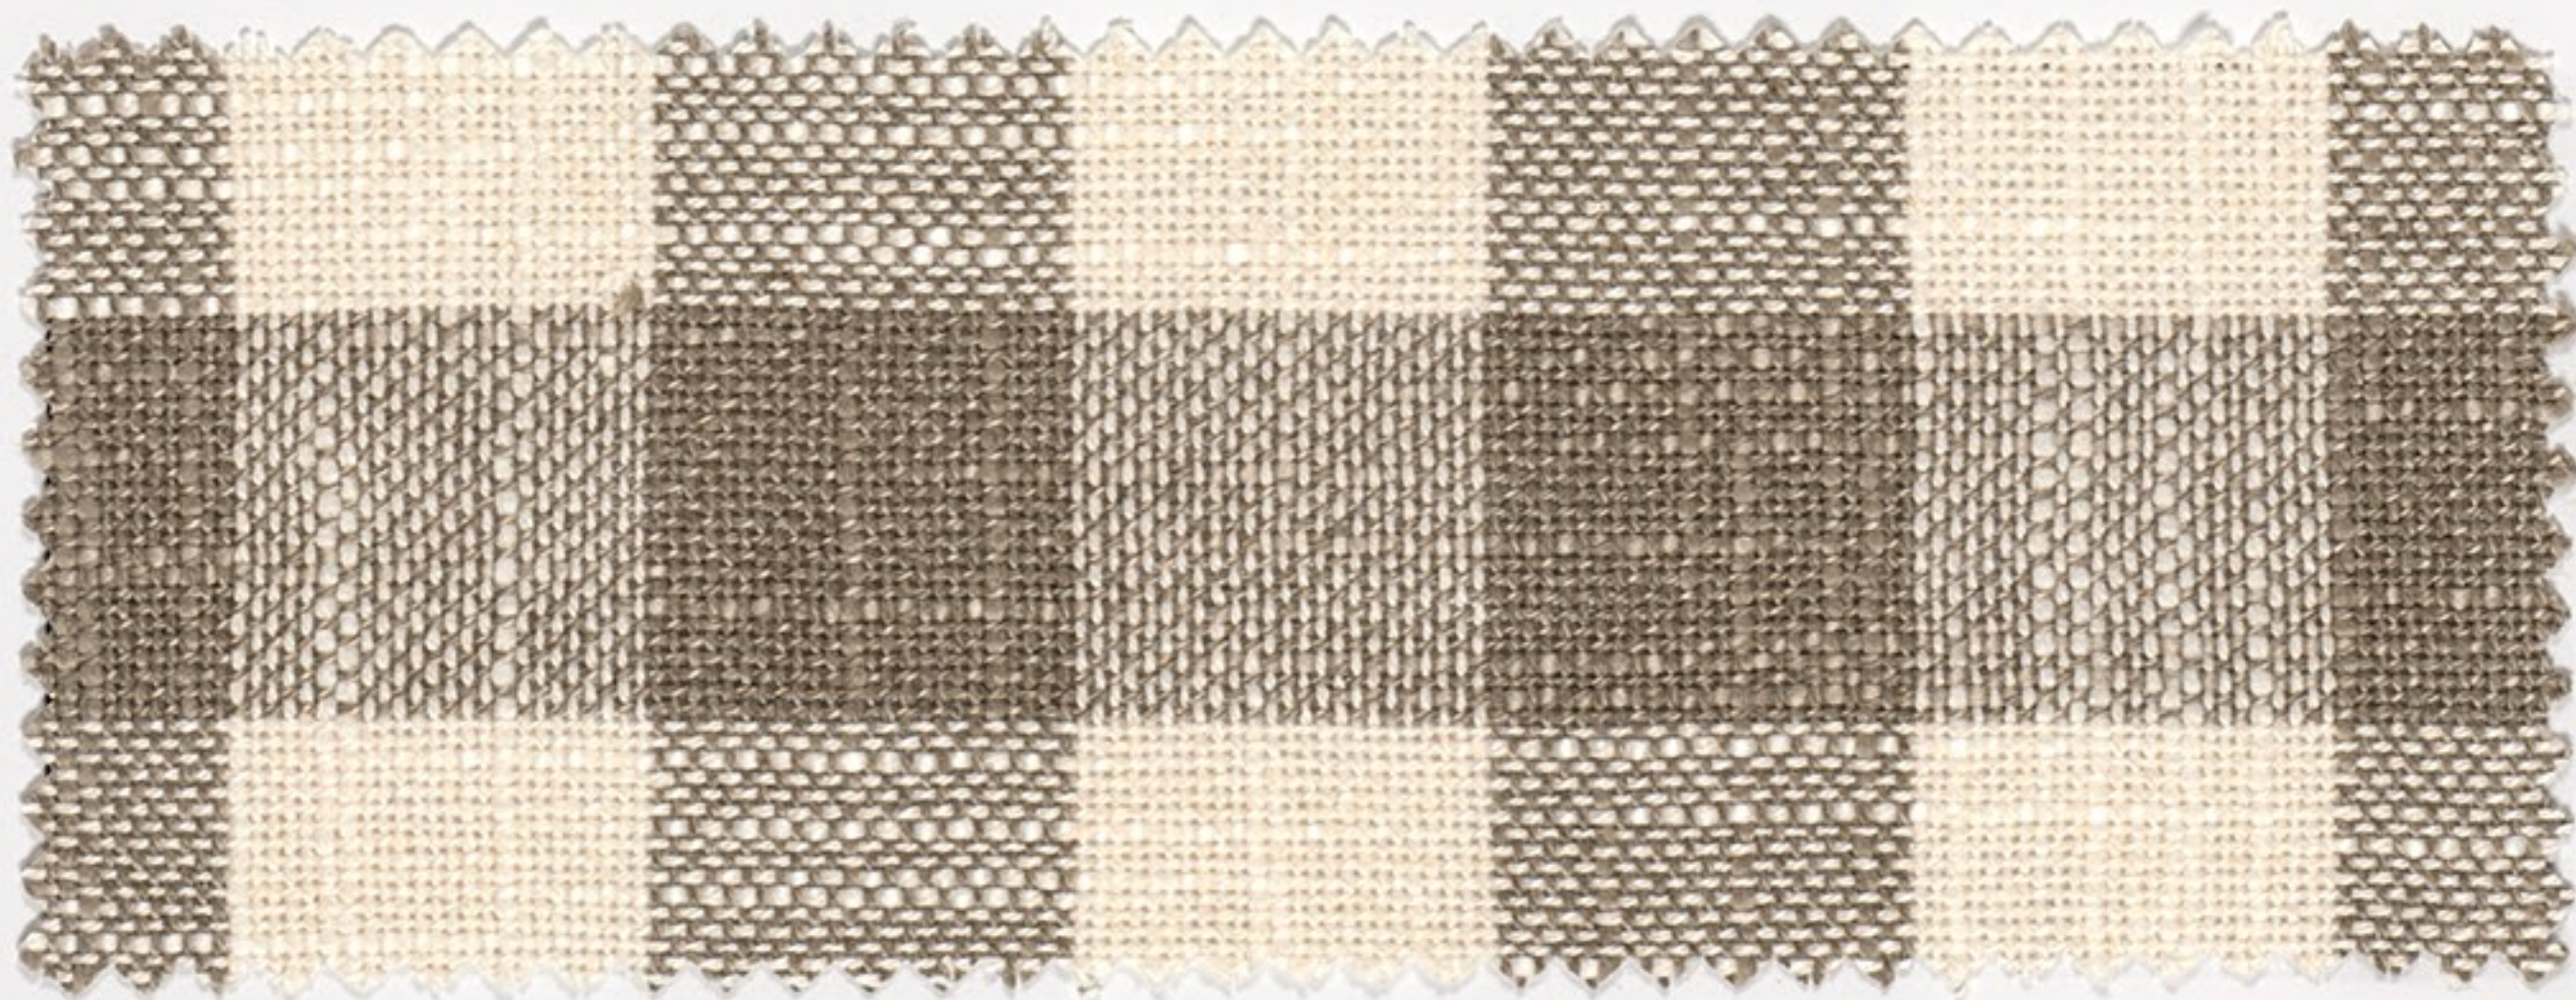

# Simone

50 % Baumwolle, 50 % Leinen  
vorgewaschen, pflegeleicht

7200 natur – 160 cm breit

7202 dekor gefärbt – 160 cm breit  
2902 dekor gefärbt – 194 cm breit

7203 natur gefärbt – 160 cm breit  
2903 natur gefärbt – 194 cm breit

7205 ½ gebleicht – 160 cm breit  
2905 ½ gebleicht – 194 cm breit

7210 weiss – 160 cm breit

7204 karo – 160 cm breit  
eugen übelhör gmbh