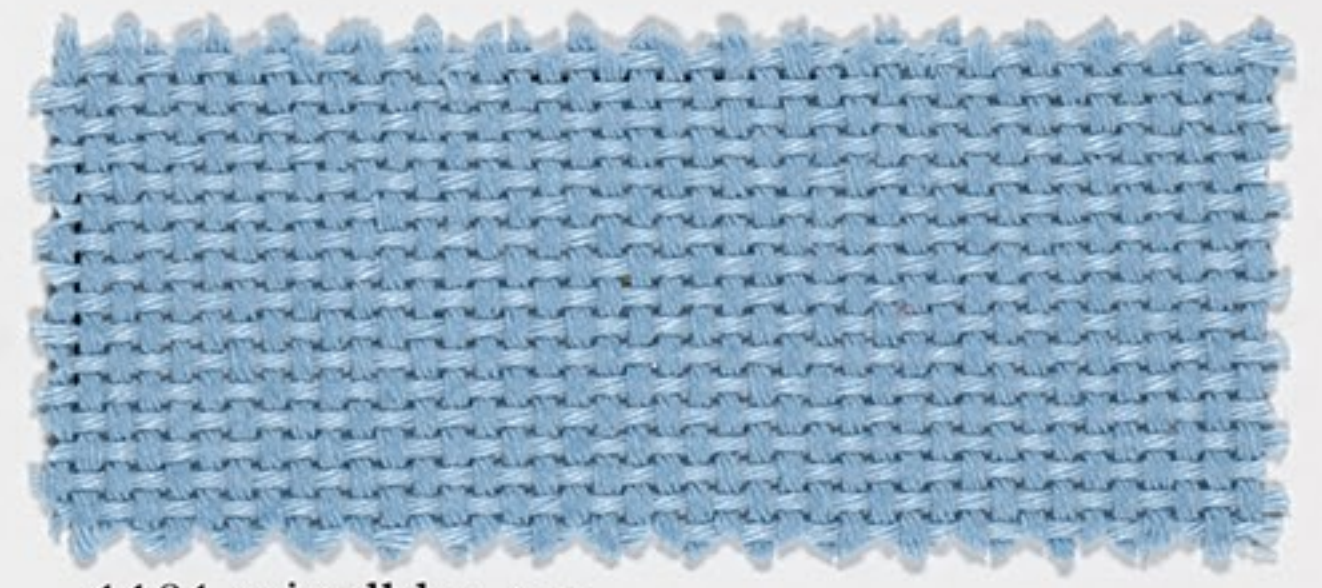

Kongreß

5 Faden / cm, 100 % Baumwolle
152 cm breit, mercerisiert, pflegeleicht

1110 weiss (1)

1145 apfelgrün (254)

1111 elfenbein (2)

1170 dunkel rot (47)

1120 gelb (305)

1181 mittelblau (129)