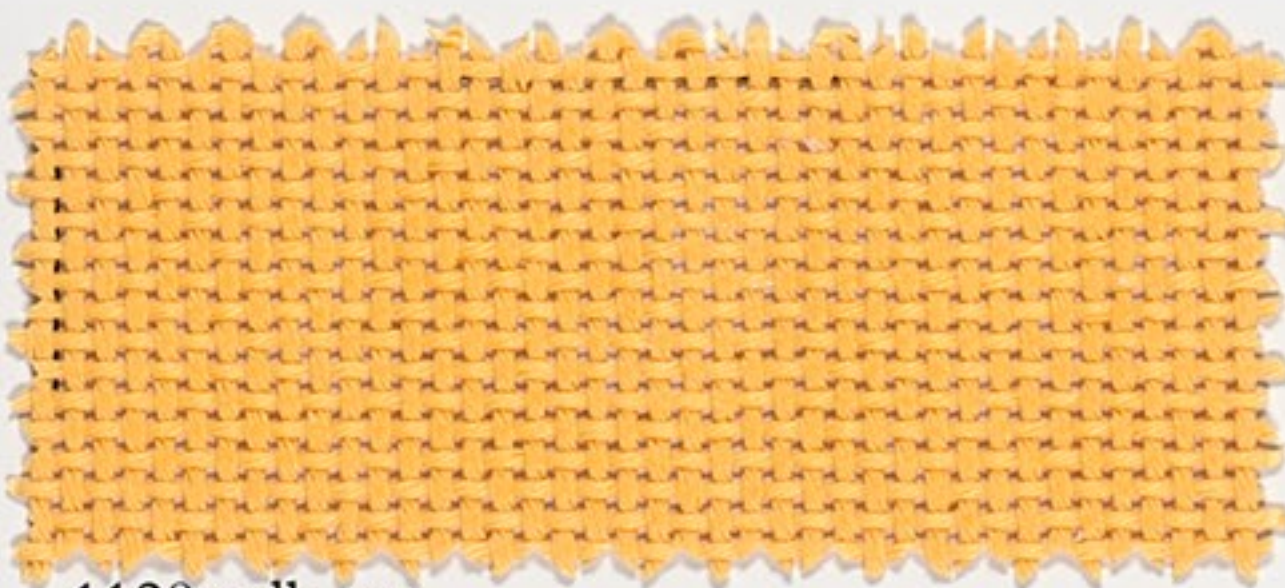

Kongreß

5 Faden / cm, 100 % Baumwolle
152 cm breit, mercerisiert, pflegeleicht

1110 weiss (1)

1145 apfelgrün (254)

1111 elfenbein (2)

1170 dunkel rot (47)

1120 gelb (305)

1181 mittelblau (129)