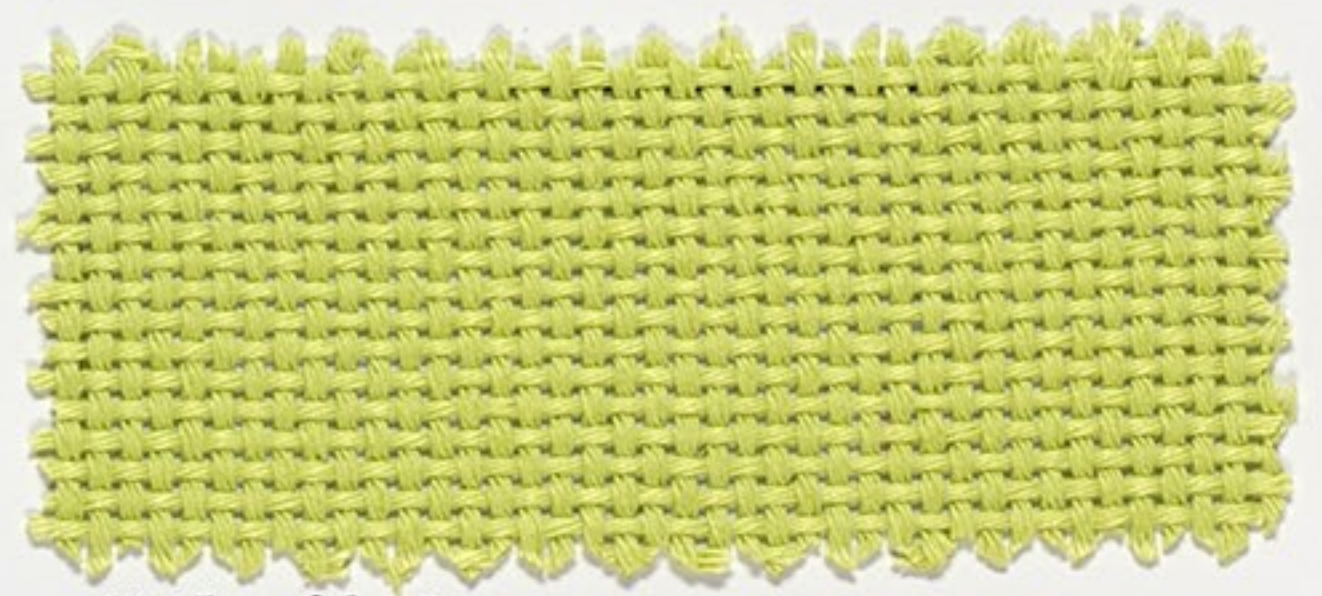

Kongreß

5 Faden / cm, 100 % Baumwolle
152 cm breit, mercerisiert, pflegeleicht

1110 weiss (1)

1145 apfelgrün (254)

1111 elfenbein (2)

1170 dunkel rot (47)

1120 gelb (305)

1181 mittelblau (129)