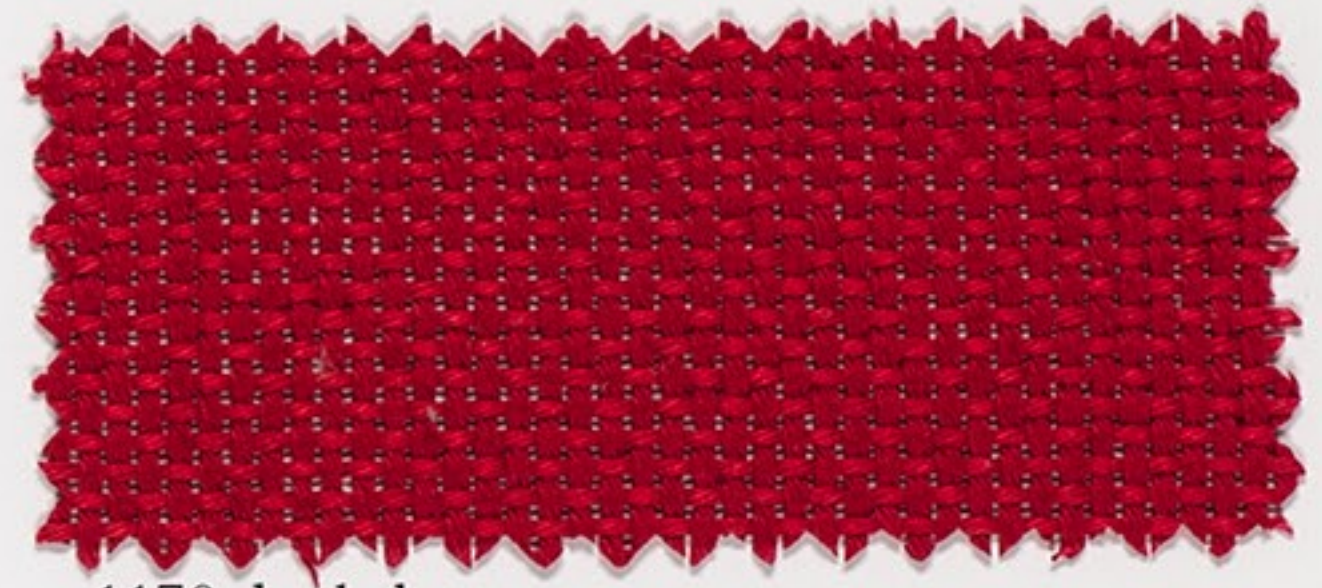

Kongreß

5 Faden / cm, 100 % Baumwolle
152 cm breit, mercerisiert, pflegeleicht

1110 weiss (1)

1145 apfelgrün (254)

1111 elfenbein (2)

1170 dunkel rot (47)

1120 gelb (305)

1181 mittelblau (129)