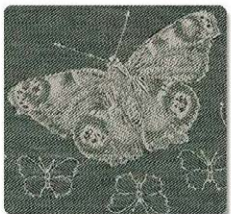

58160 dunkelgrün