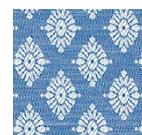

# Ornament, 3er-Set

Gläserntuch, ca. 48 × 70 cm, je Set eine Farbe in drei verschiedenen Dessins

Halbleinen: 50 % Baumwolle / 50 % Leinen

kochfest, bleichecht

natur  
Art.-Nr. 52201

honiggelb  
Art.-Nr. 52221

mauve  
Art.-Nr. 52231

altrosa  
Art.-Nr. 52233

mocca  
Art.-Nr. 52238

dunkelgrün  
Art.-Nr. 52260

lorbeer  
Art.-Nr. 52262

türkis  
Art.-Nr. 52265

rot  
Art.-Nr. 52270

bordeaux  
Art.-Nr. 52276

blau  
Art.-Nr. 52282

mittelblau  
Art.-Nr. 52285

silber  
Art.-Nr. 52291